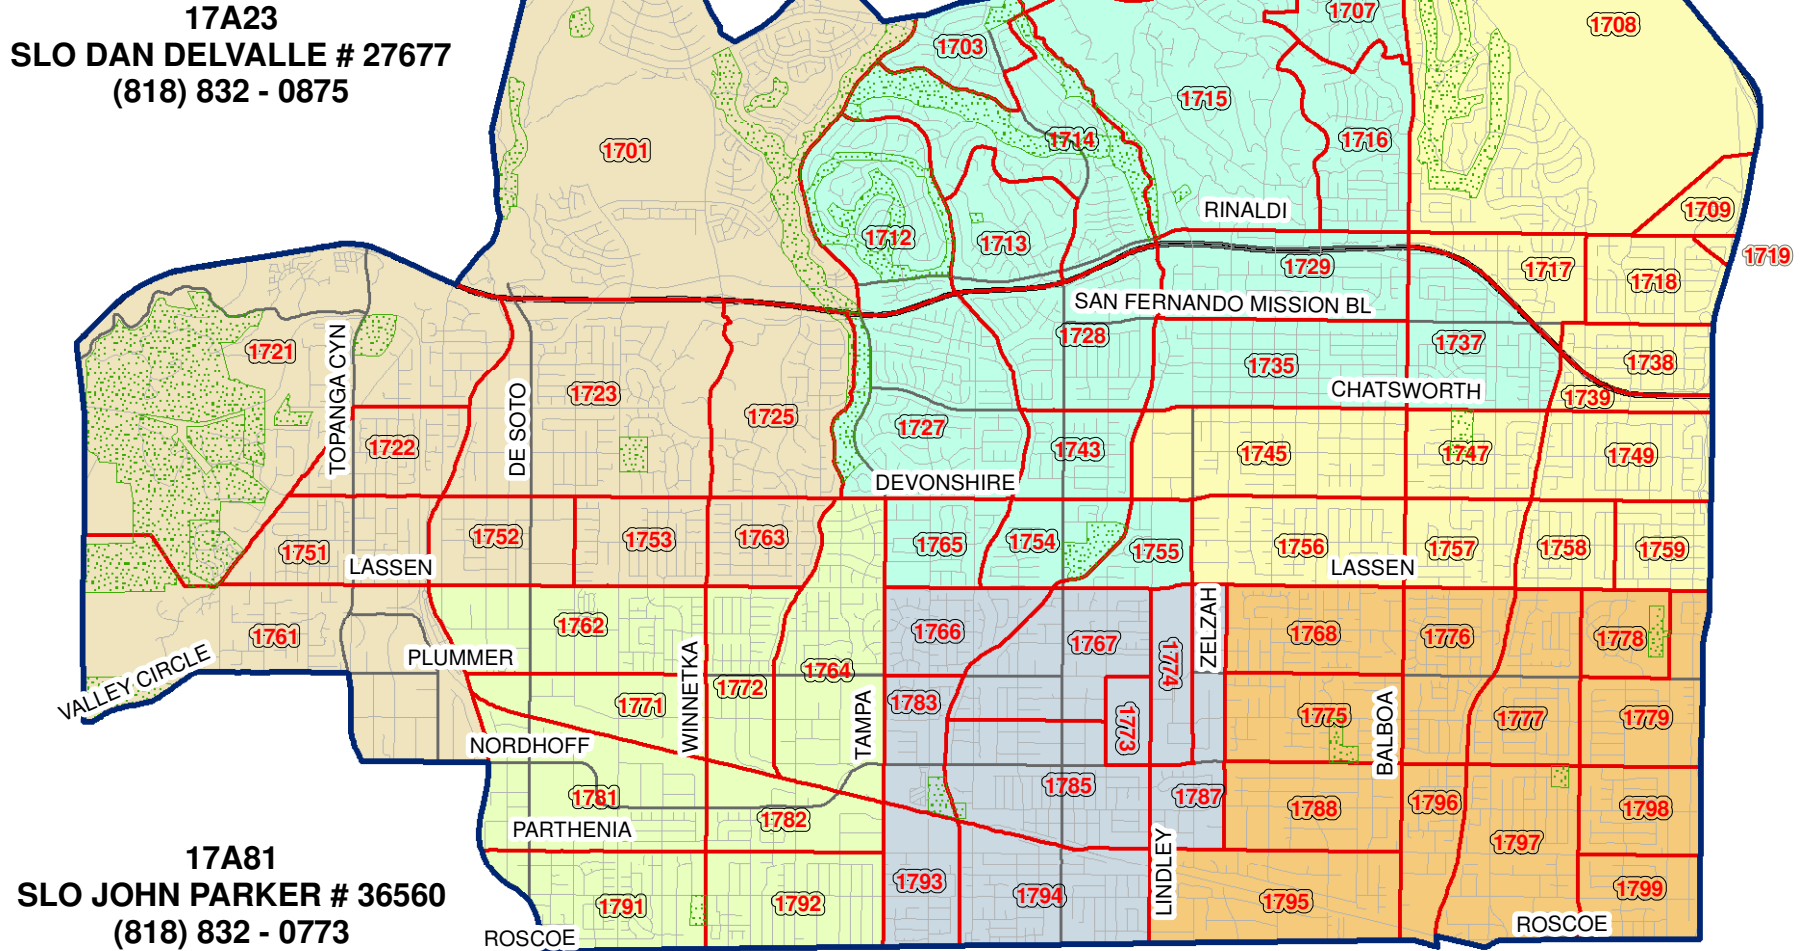

DEVONSHIRE AREA
BASIC CARS
MAR 2016

17A35
SLO DARIO DEL CORE # 27286
(818) 634-0577

17A49
SLO JANINE ANGELES
30392
(818) 832 - 0754

17A23
SLO DAN DELVALLE # 27677
(818) 832 - 0875

17A81
SLO JOHN PARKER # 36560
(818) 832 - 0773

17A67
SLO PATTI PETEQUE # 31373
(818) 832 - 0827

17A95
SLO EFREN CORRAL # 35472
(818) 832 - 0746