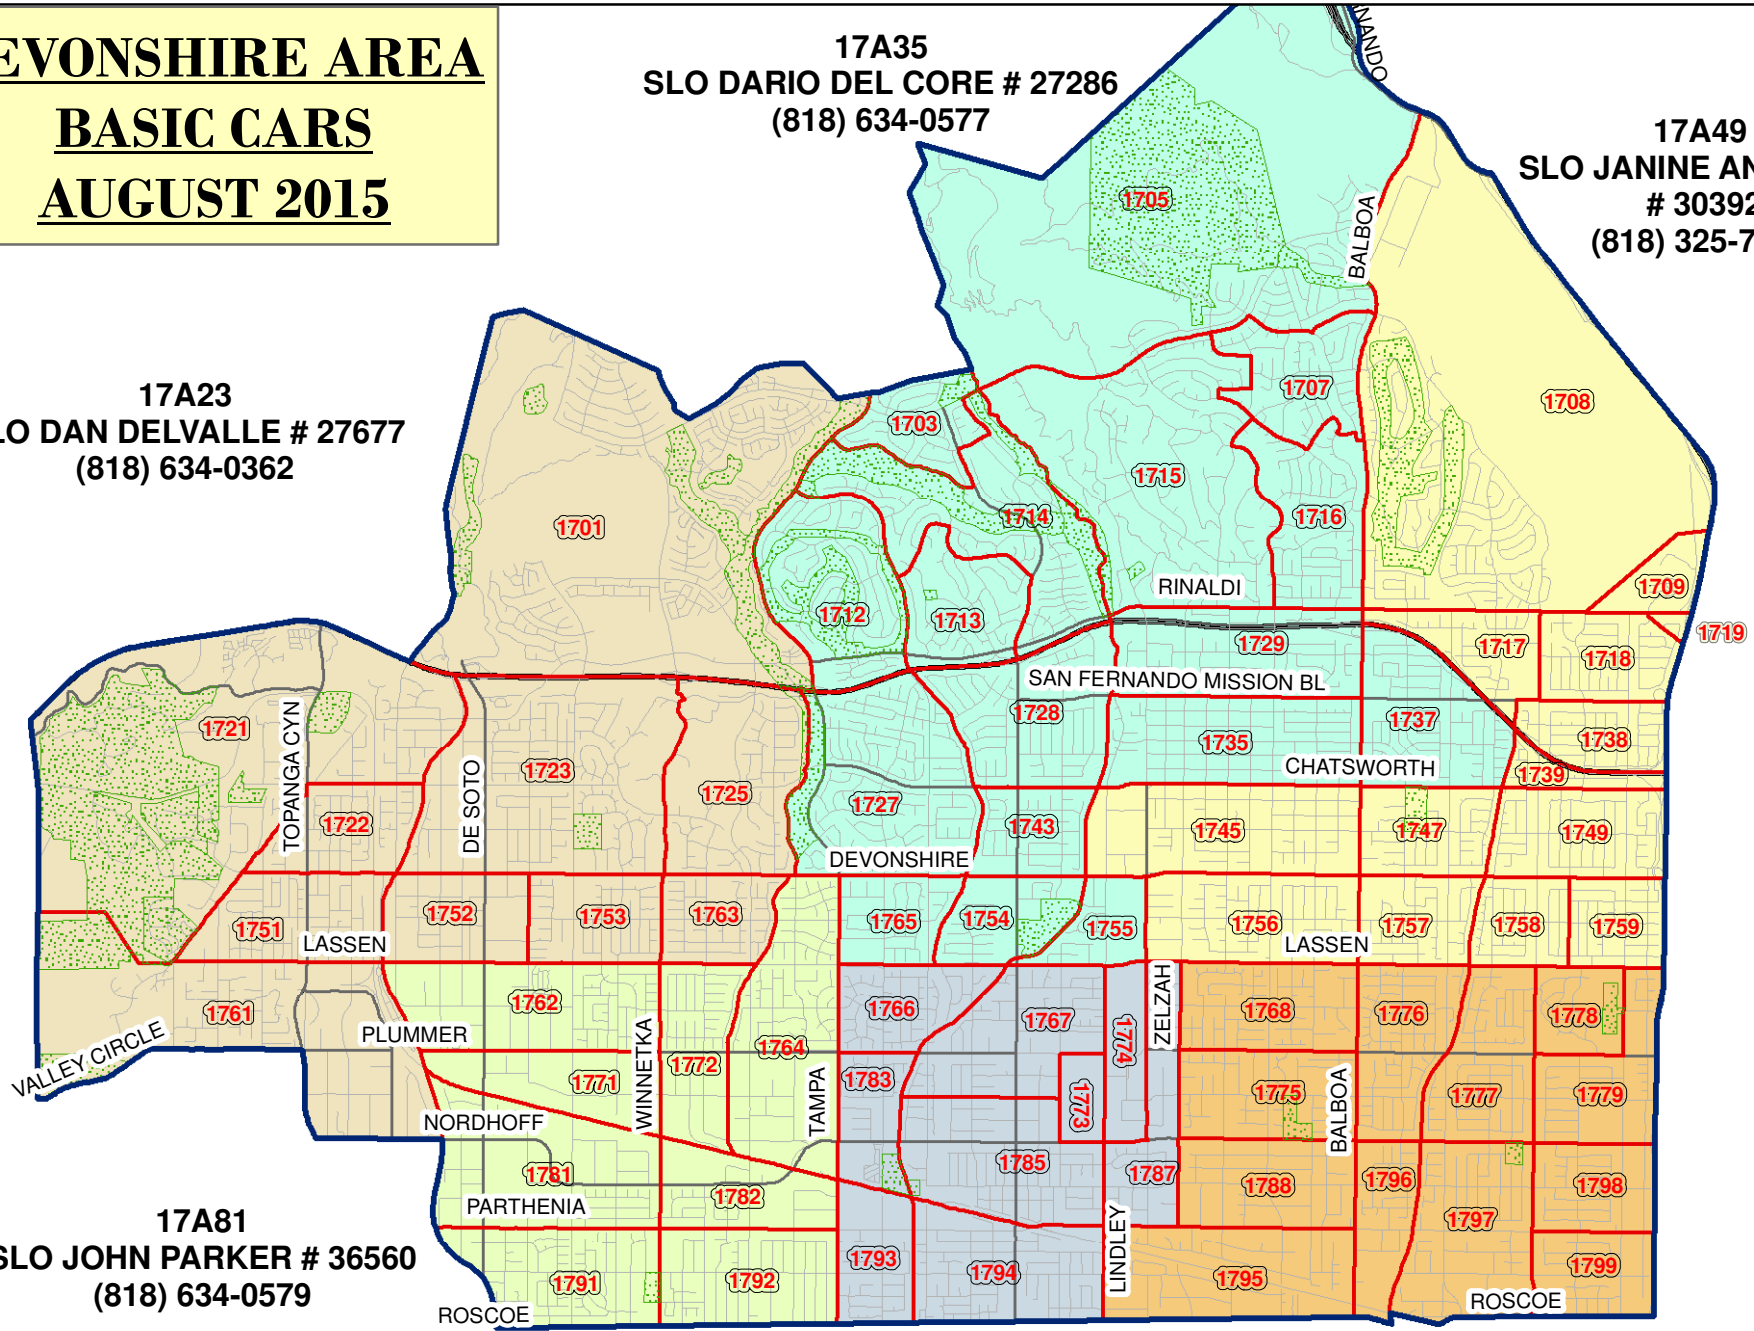

DEVONSHIRE AREA
BASIC CARS
AUGUST 2015

17A35
SLO DARIO DEL CORE # 27286
(818) 634-0577

17A49
SLO JANINE ANGELES
30392
(818) 325-7749

17A23
SLO DAN DELVALLE # 27677
(818) 634-0362

17A81
SLO JOHN PARKER # 36560
(818) 634-0579

17A67
SLO PATTI PETEQUE # 31373
(818) 634-0495

17A95
SLO EFREN CORRAL # 35472
(818) 634-0480